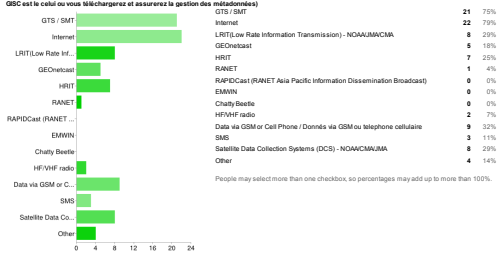

Summary [See complete responses](#)

Country - State / Pays - Etat

RAI Sub Region / Sous Region RAI

Your Name / Votre Nom

Your email address / Votre adresse email

Casablanca 9 32%
Pretoria 2 7%
Not decided / Non décidée 11 39%
Other 6 21%