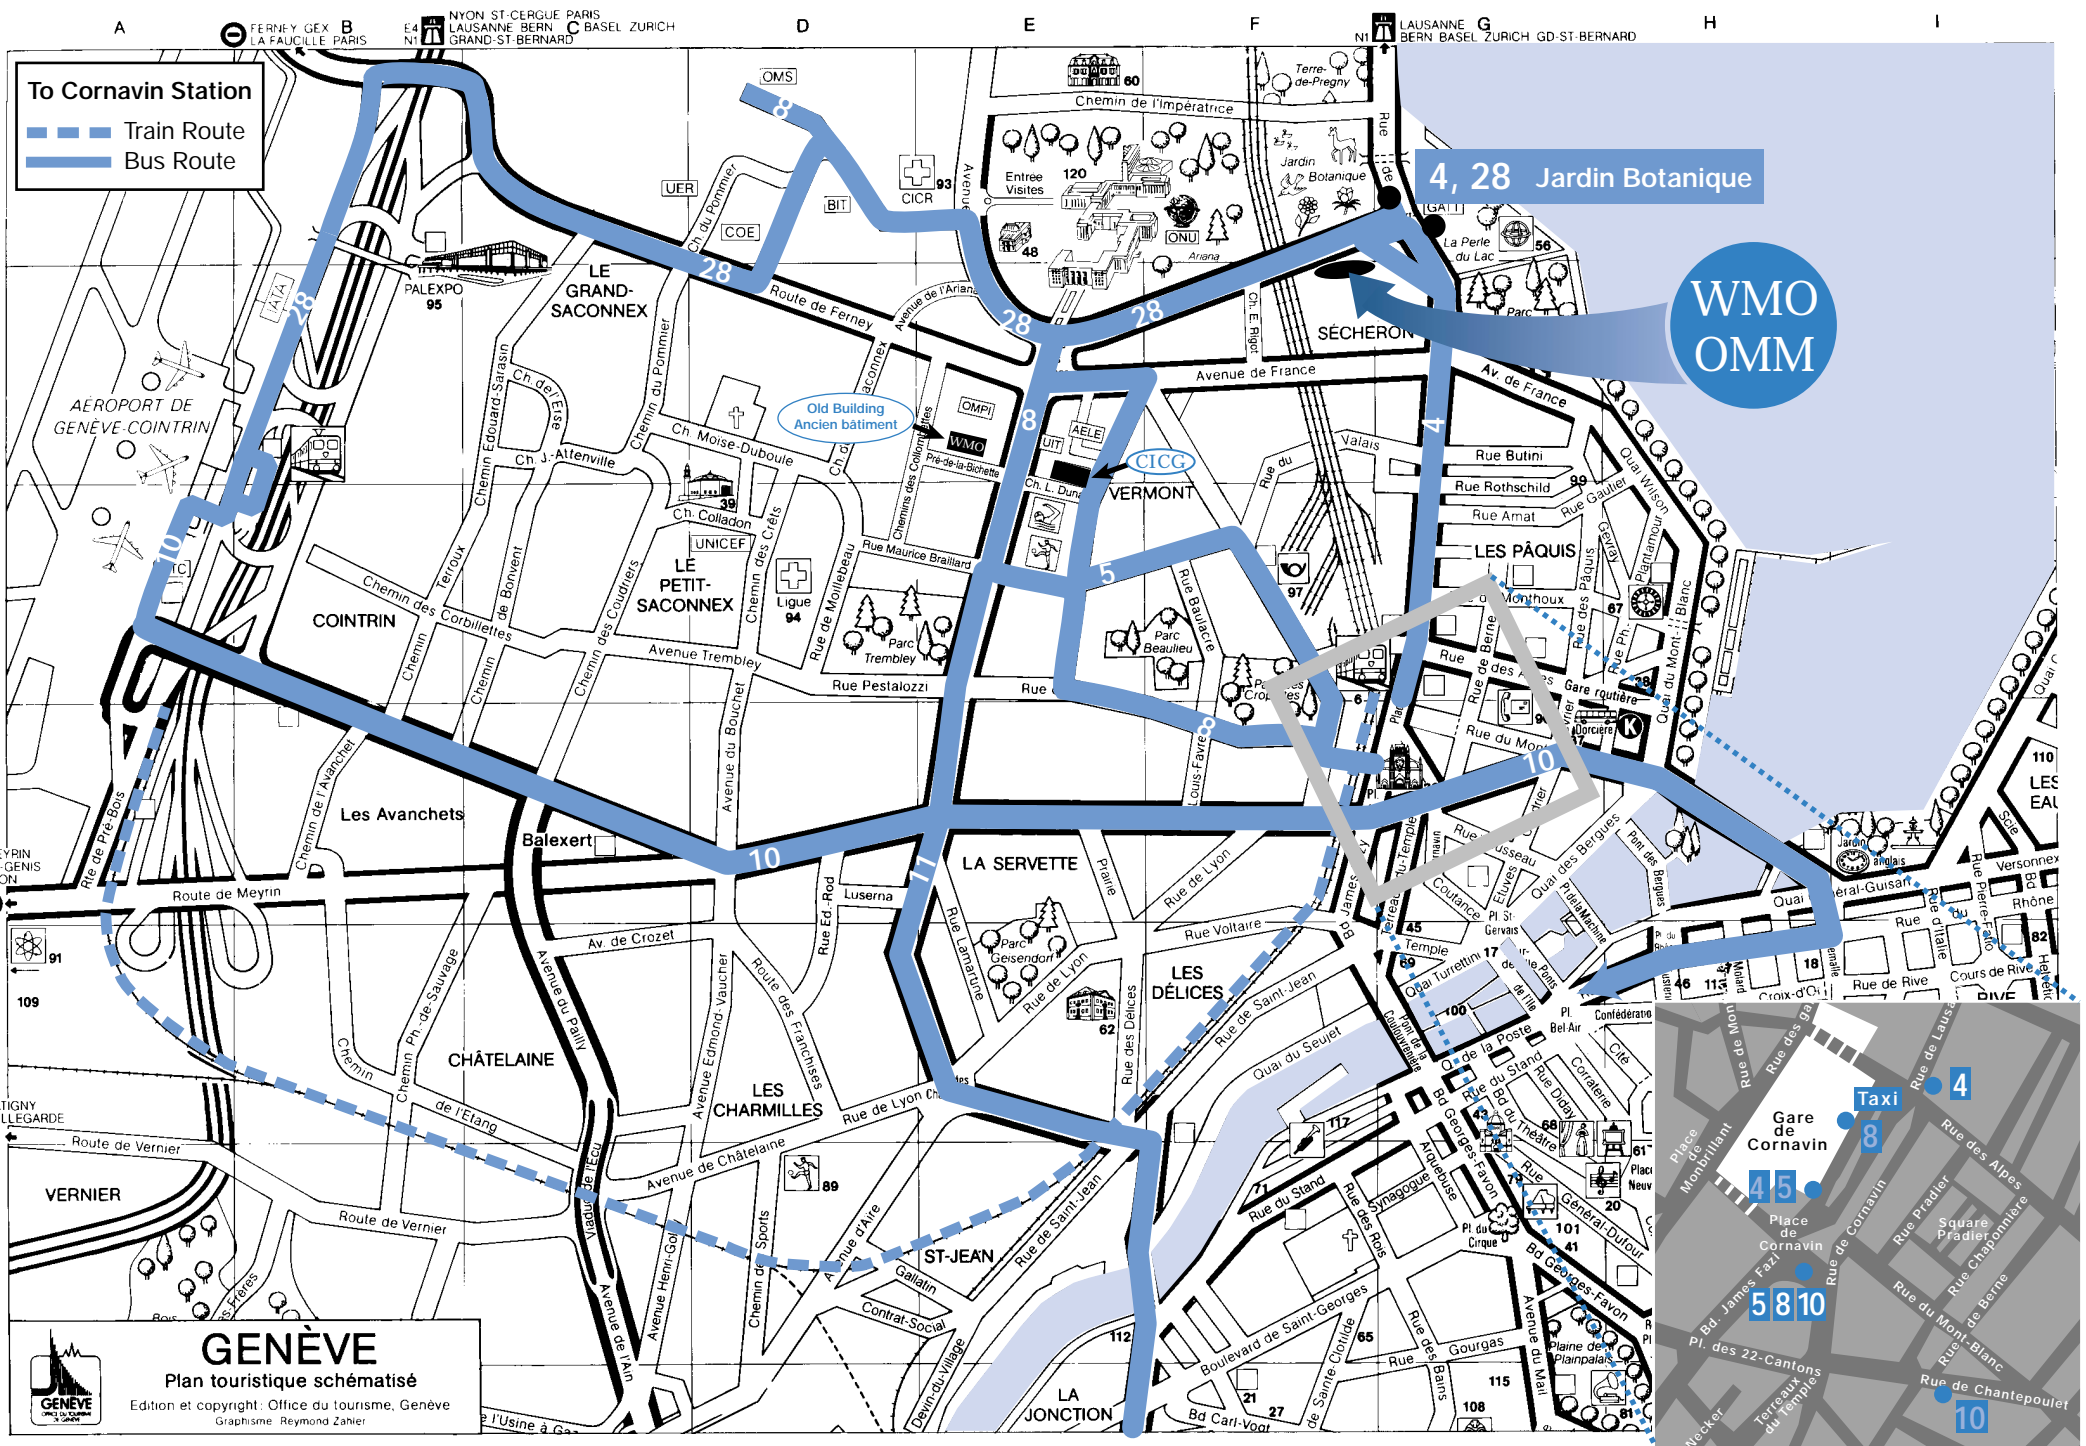

Getting to WMO from Cornavin Station

- On foot → 30 minutes
- Bus → No. 4 (to Jardin Botanique)
SFR 2.20 (*small change needed*)
- Taxi → about SFR 12.-

Information desk is situated at the main entrance

De l'aéroport au centre

- Taxi → SFR 25 à 30,-
- Train → SFR 4,60
- Trolleybus → N° 10 — SFR 2,20 (*monnaie indispensable*)

Le bureau d'information est situé dans le hall Arrivée

De l'aéroport à l'OMM

- Taxi → environ SFR 20,-
- Bus → N° 28 (Jardin botanique)
SFR 2,20 (*monnaie indispensable*)
- Trolleybus → N° 10 jusqu'à Cornavin, puis N° 4
SFR 2,20 (*billet valable 1 heure*)

De la gare de Cornavin à l'OMM

- A pied → 30 minutes
- Bus → N° 4 (Jardin botanique)
SFR 2,20 (*monnaie indispensable*)
- Taxi → environ SFR 12,-

Le bureau d'information est situé dans l'entrée principale

How to get to the World Meteorological Organization

Comment se rendre à l'Organisation météorologique mondiale

To Cornavin Station
 - - - Train Route
 — Bus Route

4, 28 Jardin Botanique

WMO
 OMM

Old Building
 Ancien bâtiment