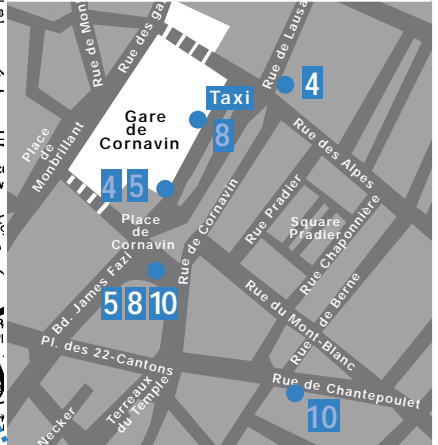

De la gare de Cornavin à l'OMM

- A pied → 30 minutes
- Bus → N° 4 (Jardin botanique)
SFR 2,20 (*monnaie indispensable*)
- Taxi → environ SFR 12,-

Le bureau d'information est situé dans l'entrée principale

How to get to the World Meteorological Organization

Comment se rendre à l'Organisation météorologique mondiale

To Cornavin Station
 - - - Train Route
 — Bus Route

4, 28 Jardin Botanique

WMO
 OMM

Old Building
 Ancien bâtiment

CICG

GENÈVE
 Plan touristique schématisé
 Edition et copyright: Office du tourisme, Genève
 Graphisme: Reymond Zahler

4 Departure 4 Arrival