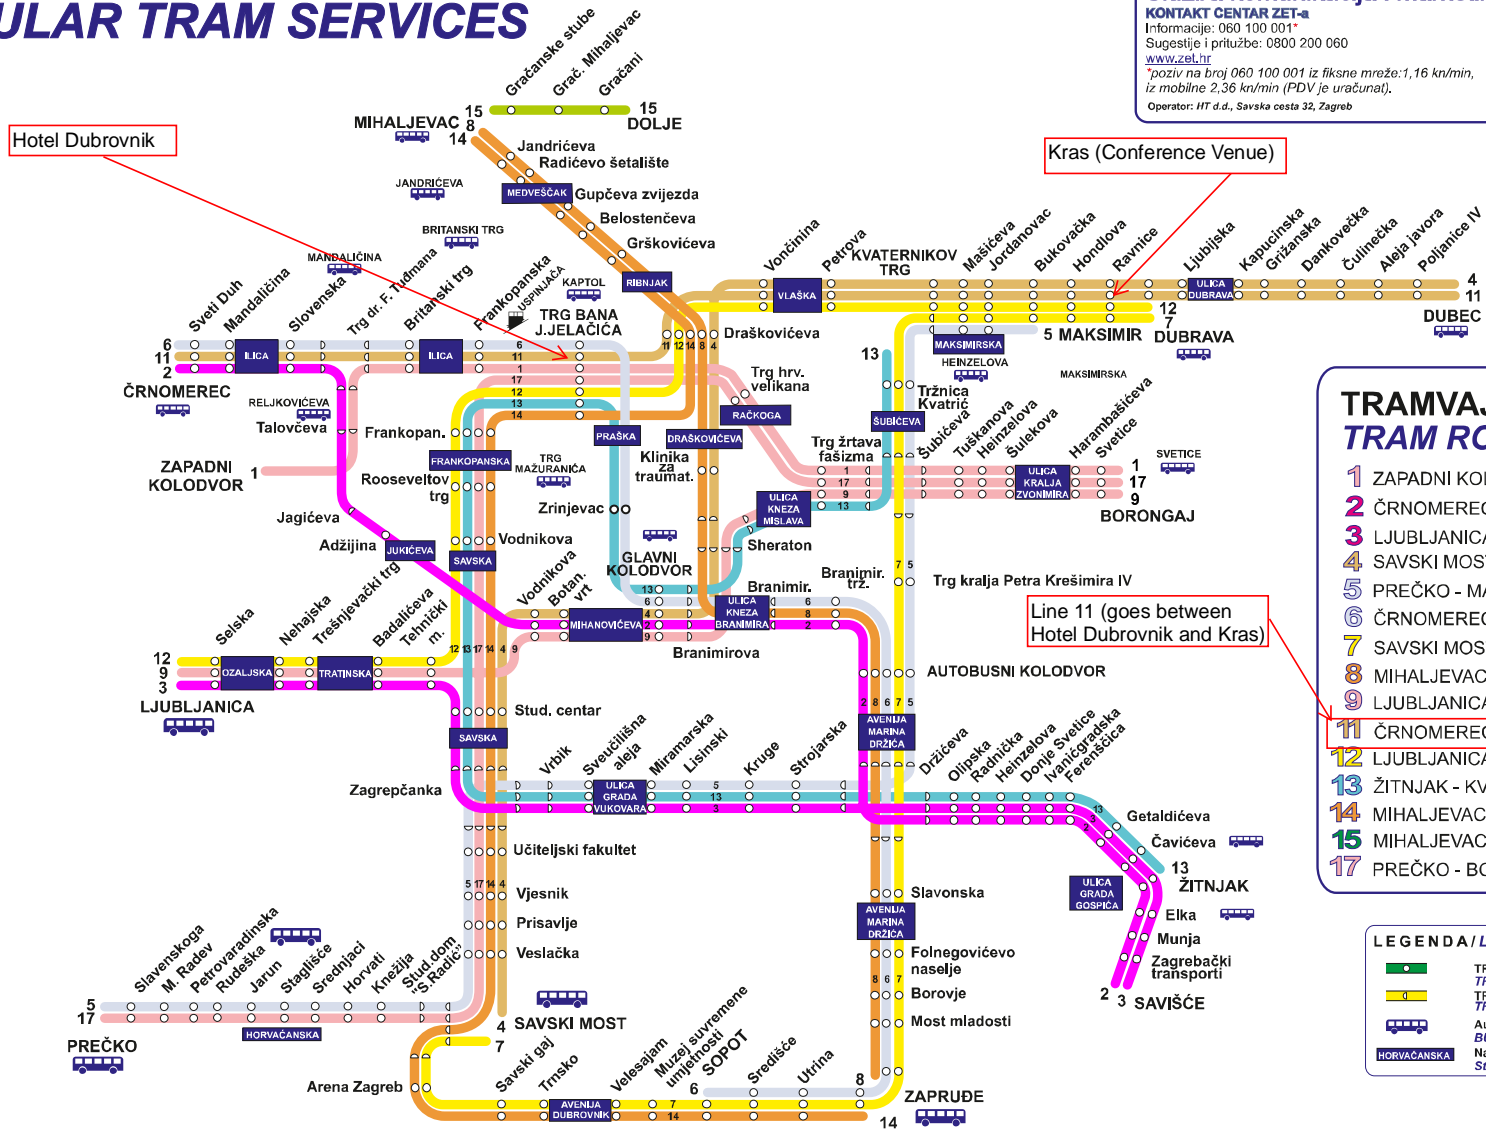

# MREŽA DNEVNIH TRAMVAJSKIH LINIJA

## REGULAR TRAM SERVICES

ZAGREBAČKI HOLDING  
 PRTZ  
 PROMETNA ZAGREBAČKI ELEKTRONI TRAMVAJ

**Služba komunikacija i marketinga**  
**KONTAKT CENTAR ZET-a**  
 Informacije: 060 100 001\*  
 Sugestije i pritužbe: 0800 200 060  
[www.zet.hr](http://www.zet.hr)  
 \*poziv na broj 060 100 001 iz fiksne mreže: 1,16 kn/min, iz mobilne 2,36 kn/min (PDV je uračunat).  
 Operator: HT d.d., Savska cesta 32, Zagreb

- ### TRAMVAJSKE LINIJE
- #### TRAM ROUTES
- 1 ZAPADNI KOLODVOR - BORONGAJ
  - 2 ČRNOMEREC - SAVIŠĆE
  - 3 LJUBLJANICA - SAVIŠĆE
  - 4 SAVSKI MOST - DUBEC
  - 5 PREČKO - MAKSIMIR
  - 6 ČRNOMEREC - SOPOT
  - 7 SAVSKI MOST - DUBRAVA
  - 8 MIHALJEVAC - ZAPRUĐE
  - 9 LJUBLJANICA - BORONGAJ
  - 11 ČRNOMEREC - DUBEC
  - 12 LJUBLJANICA - DUBRAVA
  - 13 ŽITNJAK - KVATERNIKOV TRG
  - 14 MIHALJEVAC - ZAPRUĐE
  - 15 MIHALJEVAC - DOLJE
  - 17 PREČKO - BORONGAJ

#### LEGENDA / LEGEND

- TRAM st. u oba smjera  
TRAM stop - both directions
- TRAM st. u jednom smjeru  
TRAM stop - one direction
- Autobusni terminali  
BUS terminal
- Naziv ulice  
Street name

LINJE BROJ 1, 3 I 8 NE PROMETUJU SUBOTOM, NEDJELJOM I BLAGDANOM.  
 ROUTES 1, 3 AND 8 DO NOT OPERATE ON SATURDAY, SUNDAY OR PUBLIC HOLIDAYS.